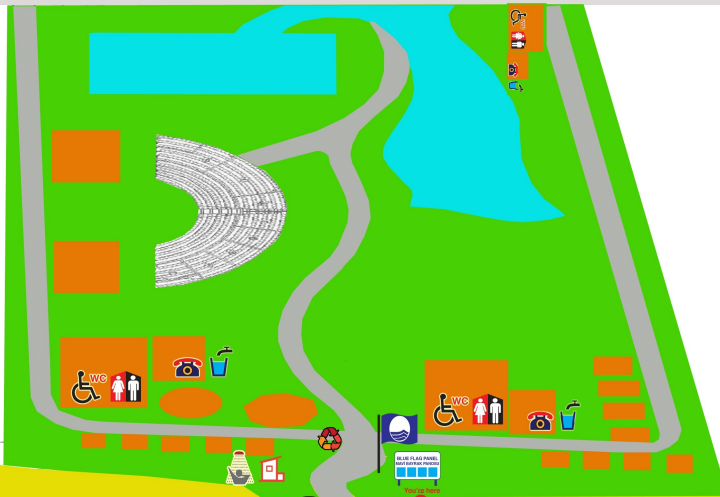

# KIRMAN BELAZUR RESORT & SPA

	<b>BLUE FLAG</b> MAVİ BAYRAK
	<b>BLUE FLAG PANEL</b> MAVİ BAYRAK PANOSU
	<b>MANAGER OFFICE (INFO)</b> İDARE BİNASI BİLGİ İÇİN
	<b>TELEPHONE</b> TELEFON
	<b>FIRST AID</b> İLK YARDIM
	<b>SAMPLING POINT</b> NÜMUNE NOKTASI
	<b>BEACH BORDER</b> PLAJ SINIRI
	<b>WATER SPORT BORDER</b> SU SPORLARI SINIRI
	<b>SWIMMING BORDER</b> YÜZME SINIRI
	<b>TOILETS</b> TUVALET
	<b>HANDICAPPED TOILET</b> ENGELLİ TUVALET
	<b>SHOWER</b> DUŞ
	<b>CABINS</b> SOYUNMA KABİNİ
	<b>HANDICAPPED RAMP</b> ENGELLİ RAMPASI
	<b>DRINKING WATER</b> İÇME SUYU
	<b>GARBAGE CONTAINER</b> ÇÖP BİRİKTİRME MERKEZİ
	<b>RECYCLING BIN</b> GERİ DÖNÜŞÜM KUTUSU
	<b>DUSTBINS</b> ÇÖP KUTUSU
	<b>LIFEGUARD TOWER</b> CAN KURTARAN KULESİ
	<b>TOURISM ESTABLISHMENTS AREA</b> TURİZM TESİS ALANI
	<b>GREEN AREAS</b> YEŞİL ALAN
	<b>PARKING AREA</b> OTOPARK
	<b>BUS STOP</b> TOPLU TAŞIMA